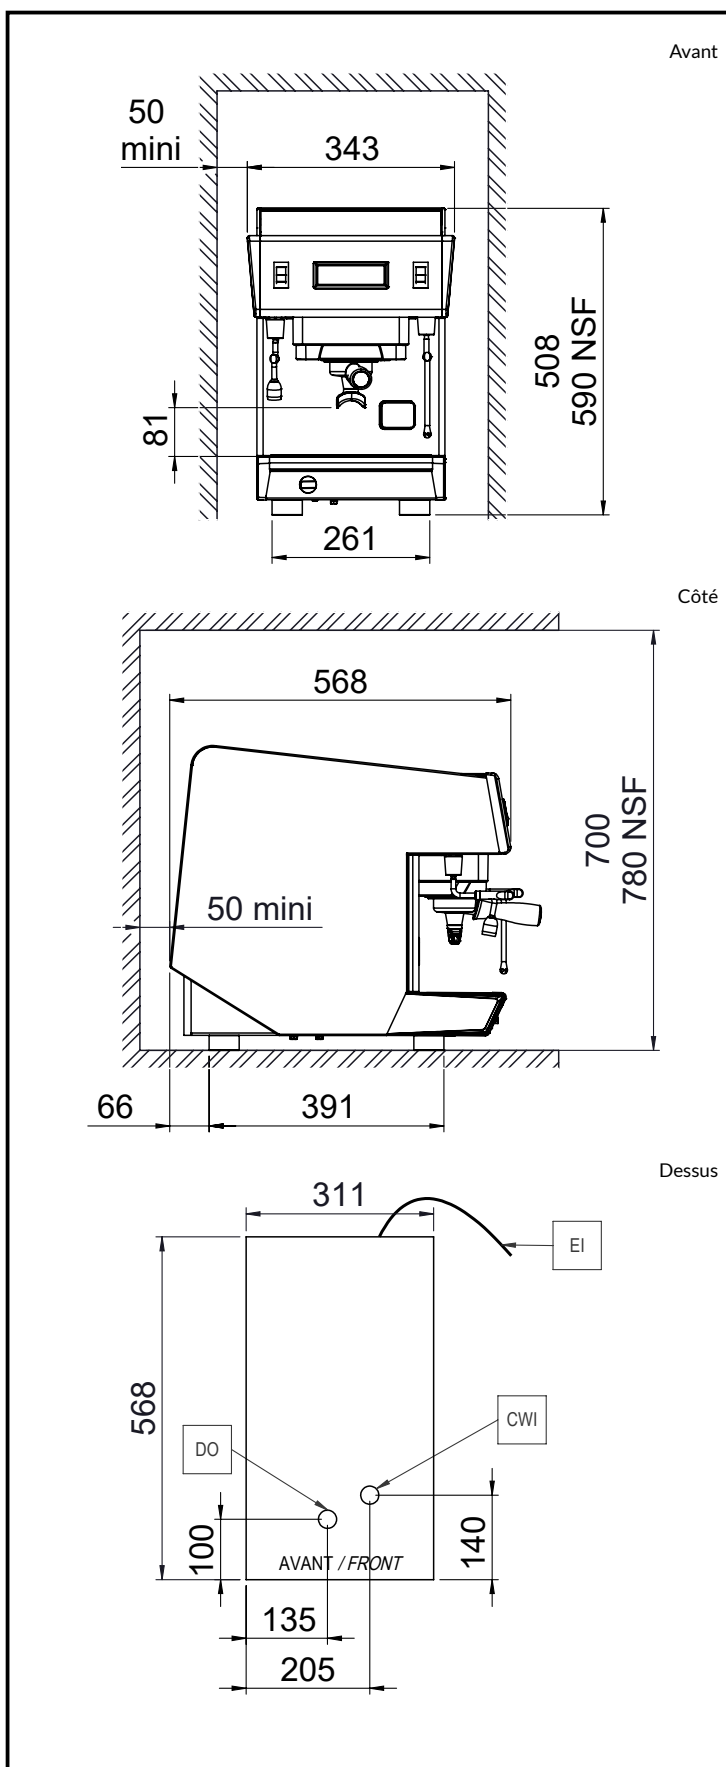

Classic 1 groupe

Électrique

Voltage :

602626 (CLASSIC1) 230 V/1N ph/50 Hz

Puissance de
raccordement

3 kW

Type de prise

Cable without plug

Eau

Température de l'eau
froide (min / max):

5 / 60 °C

Informations générales

Largeur extérieure 343 mm

Profondeur extérieure 568 mm

Hauteur extérieure 580 mm

Poids net : 41 kg

Volume brut : 0.32 m³

Durabilité

Consommation de
courant:

13 Amps

Certifications

La société se réserve le droit de modifier les spécifications techniques sans préavis.

2025.02.15

Part of

Electrolux
Professional
Group

UNIC